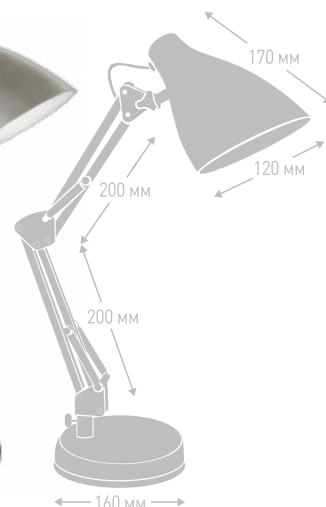

13873 / KD-331 C26
тауп

Модель	KD-330 C29	KD-330 C30	KD-331 C01	KD-331 C02	KD-331 C04	KD-331 C06	KD-331 C26
Напряжение питания	~230В, 50Гц						
Мощность	40Вт						
Тип лампы	Лампа накаливания «ЛОН» 40/А/Е27 (в комплект не входит)						
Температура эксплуатации	+1°..+40°С						
Длина провода	1,6 метра						
Степень защиты	IP20						
Класс электрозащиты	II						
Размер индивидуальной упаковки, мм	385 x 205 x 190			400 x 165 x 120			
Материал корпуса	Металл			Металл + пластик			
Штрих код	4895117880005	4895117880012	4895117880029	4895117880036	4895117880043	4895117886557	4895117886564
Кол-во во внешней коробке, шт.	4			6