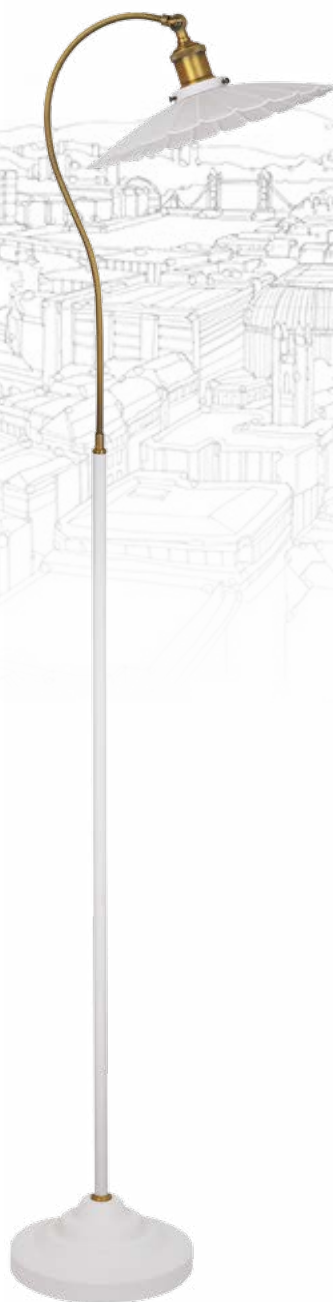

Напольные светильники серии «London»

13037 / KD-427F-1 C66
белый + бронза