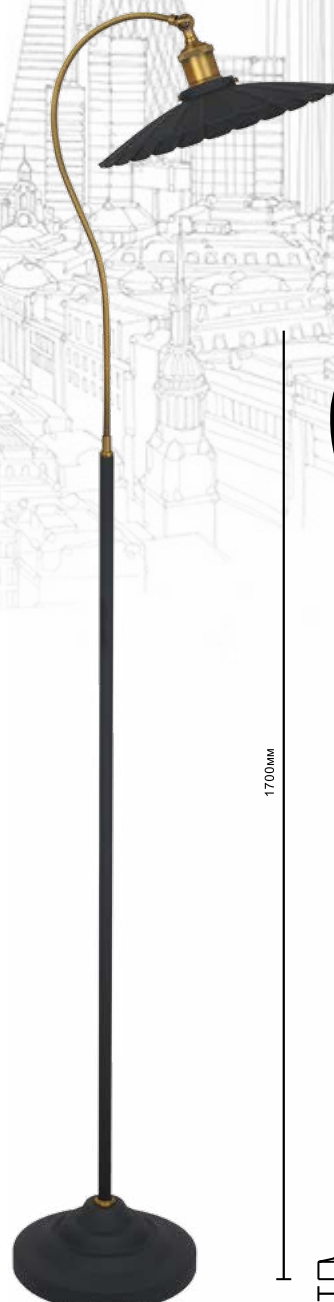

## Настольные светильники серии «Amsterdam»

13016 / KD-425 C71  
белый + хром

13015 / KD-425 C73  
серый + медь

13014 / KD-425 C62  
чёрный + медь

Модель	KD-425 C71	KD-425 C73	KD-425 C62
Напряжение питания	~230В, 50Гц		
Мощность	40Вт		
Тип лампы	Лампа накаливания «ЛОН» 40/А/Е27 (в комплект не входит)		
Температура эксплуатации	+1°..+40°С		
Длина провода	1,5 метра		
Степень защиты	IP20		
Класс электрозащиты	II		
Размер индивидуальной упаковки, мм	495 x 190 x 540		
Материал корпуса	Металл		
Штрих код	4895117880562	48951178680555	4895117880548
Кол-во во внешней коробке, шт.	1		

## Подвесные светильники серии «Amsterdam»

13031 / PL-425L C71  
белый + хром

13030 / PL-425L C73  
серый + медь

13029 / PL-425L C62  
чёрный + медь

Модель	PL-425L C71	PL-425L C73	PL-425L C62
Напряжение питания	~230В, 50Гц		
Мощность	60Вт		
Тип лампы	Лампа накаливания «ЛОН» 60А/Е27 (в комплект не входит)		
Температура эксплуатации	+1°..+40°С		
Длина провода	1 метр (регулируется)		
Степень защиты	IP20		
Класс электрозащиты	I		
Размер индивидуальной упаковки, мм	335 x 190 x 210		
Материал корпуса	Металл		
Штрих код	4895117880715	4895117880708	4895117880692
Кол-во во внешней коробке, шт.	4		

## Напольные светильники серии «London»

13037 / KD-427F-1 C66  
белый + бронза

13036 / KD-427F-1 C65  
серый + бронза

13035 / KD-427F-1 C64  
чёрный + бронза

Модель	KD-427F-1 C66	KD-427F-1 C65	KD-427F-1 C64
Напряжение питания	~230В, 50Гц		
Мощность	60Вт		
Тип лампы	Лампа накаливания «ЛОН» 60/А/Е27 (в комплект не входит)		
Температура эксплуатации	+1°..+40°С		
Длина провода	1,8 метра		
Степень защиты	IP20		
Класс электрозащиты	II		
Размер индивидуальной упаковки, мм	420 x 305 x 1720		
Материал корпуса	Металл		
Штрих код	4895117880777	4895117880760	4895117880753
Кол-во во внешней коробке, шт.	1		