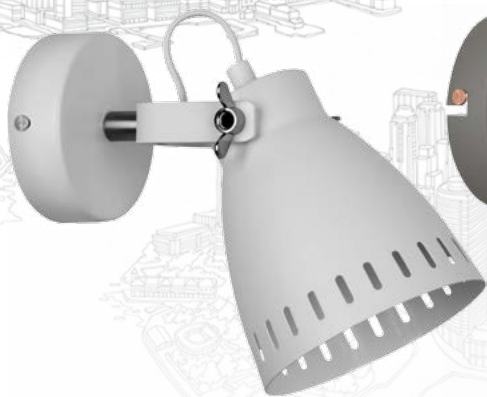

Настенные светильники серии «New York»

13059 / WML-428-1 C01
белый