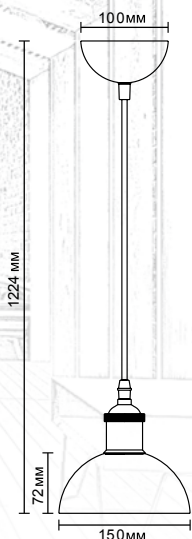

13099, 13421 / PL-601L C69
белый + старинная медь