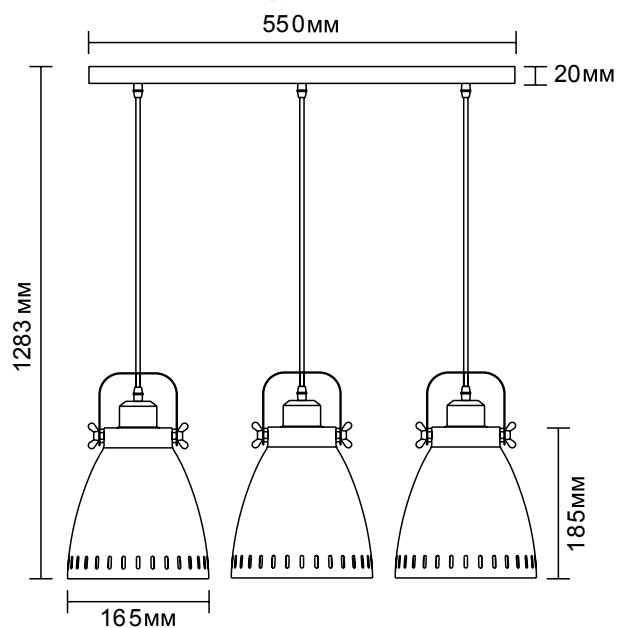

## Подвесные светильники серии «New York»

13080 / PL-428S-3 C71  
белый + хром

13079 / PL-428S-3 C73  
серый + медь

13078 / PL-428S-3 C62  
чёрный + медь

Модель	PL-428S-3 C71	PL-428S-3 C73	PL-428S-3 C62
Напряжение питания	~230В, 50Гц		
Мощность	3 x 60Вт		
Тип лампы	Лампа накаливания «ЛОН» 60/А/Е27 (в комплект не входит)		
Температура эксплуатации	+1°..+40°С		
Длина провода	1 метр (регулируется)		
Степень защиты	IP20		
Класс электрозащиты	I		
Размер индивидуальной упаковки, мм	550 x 165 x 178		
Материал корпуса	Металл		
Штрих код	4895117881200	4895117881194	4895117881187
Кол-во во внешней коробке, шт.	1		