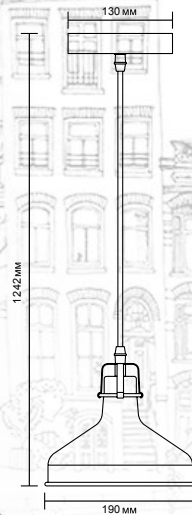

13028, 13413 / PL-425M C71
белый + хром