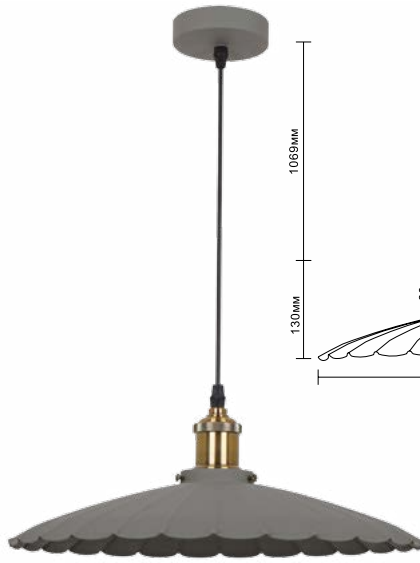

# Подвесные светильники серии «London»

13043 / PL-427SS C66  
белый + бронза

13042 / PL-427SS C65  
серый + бронза

13041 / PL-427SS C64  
чёрный + бронза

13046 / PL-427L C66  
белый + бронза

13045 / PL-427L C65  
серый + бронза