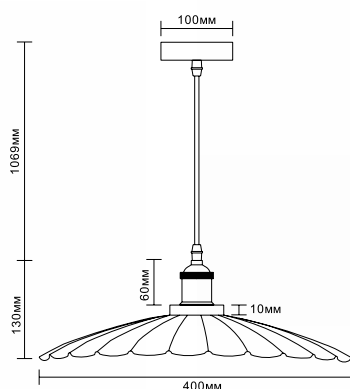

Модель	PL-427SS C69	PL-427SS C68	PL-427SS C67	PL-427L C69	PL-427L C68	PL-427L C67
Напряжение питания	~230В, 50Гц					
Мощность	60Вт					
Тип лампы	Лампа накаливания «ЛОН» 60/А/Е27 (в комплект не входит)					
Температура эксплуатации	+1°..+40°С					
Длина провода	1 метр (регулируется)					
Степень защиты	IP20					
Класс электрозащиты	I					
Размер индивидуальной упаковки, мм	190 x 190 x 162			190 x 190 x 162		
Материал корпуса	Металл					
Штрих код	4895117880838	4895117880821	4895117880814	4895117880869	4895117880852	4895117880845
Кол-во во внешней коробке, шт.	20			4