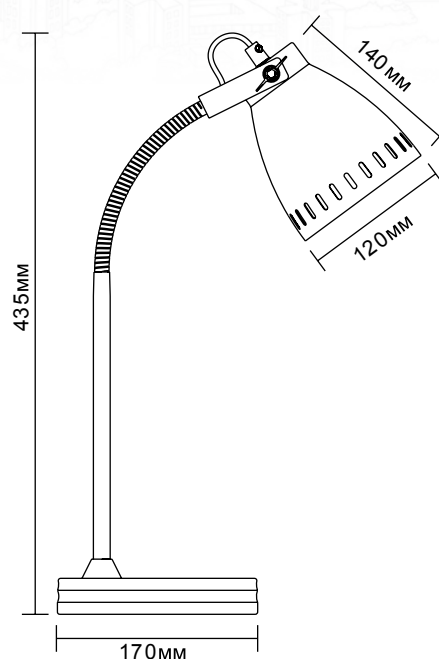

# Настольные светильники серии «New York»

13047 / KD-428 C30  
хром

13048 / KD-428 C59  
старинная медь

Модель	KD-428 C30	KD-428 C59
Напряжение питания	~230В, 50Гц	
Мощность	40Вт	
Тип лампы	Лампа накаливания «ЛОН» 40/А/Е27 (в комплект не входит)	
Температура эксплуатации	+1°..+40°С	
Длина провода	1,5 метра	
Степень защиты	IP20	
Класс электрозащиты	II	
Размер индивидуальной упаковки, мм	285 x 170 x 440	
Материал корпуса	Металл	
Штрих код	4895117880876	4895117880883
Кол-во во внешней коробке, шт.	6	