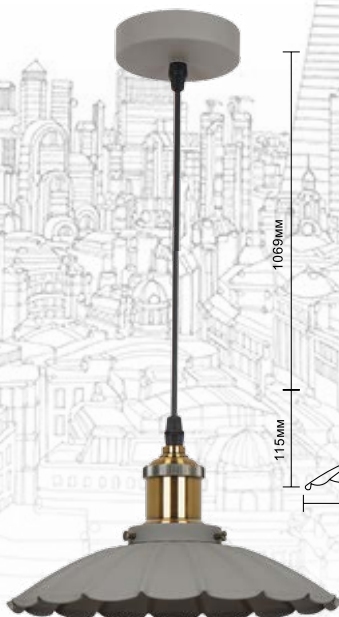

13042 / PL-427SS C65
серый + бронза