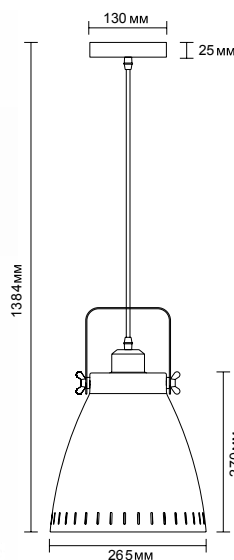

13072 / PL-428L C62
чёрный + медь

Модель	PL-428S-1 C71	PL-428S-1 C73	PL-428S-1 C62	PL-428L C71	PL-428L C73	PL-428L C62
Напряжение питания	~230В, 50Гц					
Мощность	40Вт			60Вт		
Тип лампы	Лампа накаливания «ЛОН» 40/А/Е27 (в комплект не входит)			Лампа накаливания «ЛОН» 60/А/Е27 (в комплект не входит)		
Температура эксплуатации	+1°..+40°С					
Длина провода	1 метр (регулируется)					
Степень защиты	IP20					
Класс электрозащиты	I					
Размер индивидуальной упаковки, мм	190 x 190 x 162			190 x 190 x 162		
Материал корпуса	Металл					
Штрих код	4895117881156	4895117881163	4895117881170	4895117881149	4895117881132	4895117881125
Кол-во во внешней коробке, шт.	12			6