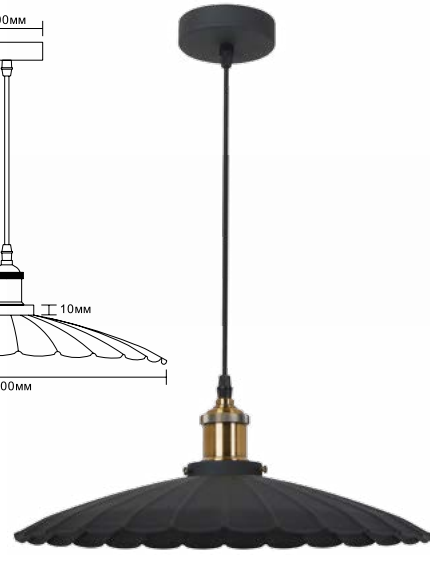

# Подвесные светильники серии «London»

13043 / PL-427SS C66  
белый + бронза

13042 / PL-427SS C65  
серый + бронза

13041 / PL-427SS C64  
чёрный + бронза

13046 / PL-427L C66  
белый + бронза

13045 / PL-427L C65  
серый + бронза