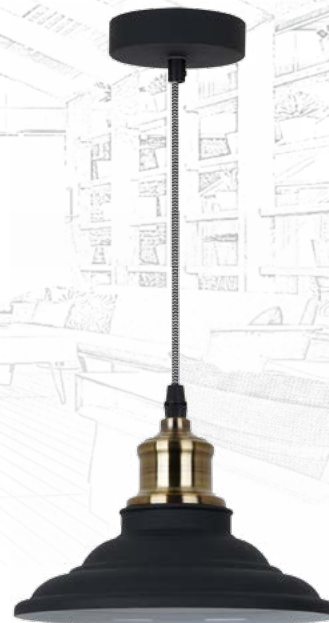

13414 / PL-600 C67
чёрный + старинная медь