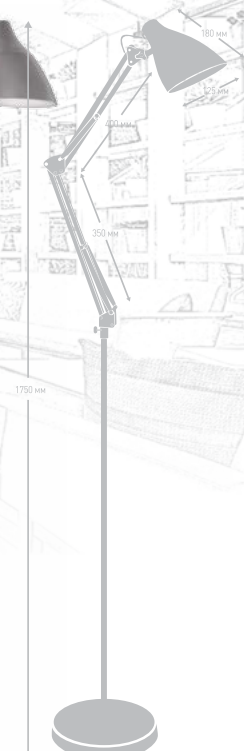

# Подвесные светильники серии «Loft»

13102 / PL-601S C69  
белый + старинная медь

13101 / PL-601S C68  
серый + старинная медь

13100 / PL-601S C67  
чёрный + старинная медь

13099, 13421 / PL-601L C69  
белый + старинная медь

# Настольные светильники и торшеры серии «Loft»

12793 / KD-332 C01  
белый

12794 / KD-332 C02  
чёрный

12795 / KD-332 C04  
красный

1750 мм

12796 / KD-333 C01  
белый

• Дерево

12797 / KD-333 C02  
чёрный