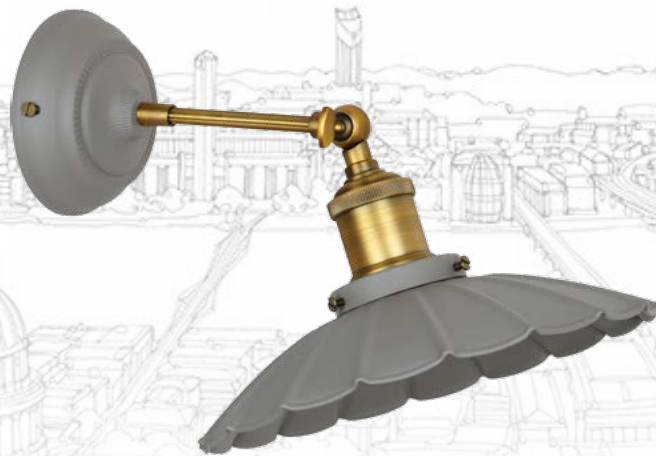

13039 / WML-427 C65
серый + бронза