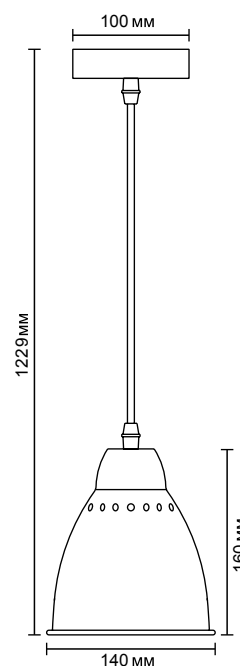

Модель	PL-430S-1 C01	PL-430S-1 C08	PL-430S-1 C02	PL-430S-1 C30	PL-430S-1 C59
Напряжение питания	~230В, 50Гц				
Мощность	60Вт				
Тип лампы	Лампа накаливания «ЛОН» 60/А/Е27 (в комплект не входит)				
Температура эксплуатации	+1°..+40°С				
Длина провода	1 метр (регулируется)				
Степень защиты	IP20				
Класс электрозащиты	I				
Размер индивидуальной упаковки, мм	140 x 140 x 120				
Материал корпуса	Металл				
Штрих код	4895117881231	4895117881224	4895117881217	4895117881255	4895117881248
Кол-во во внешней коробке, шт.	12