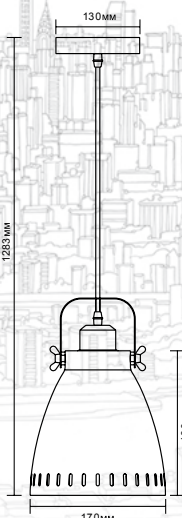

13075 / PL-428S-1 C62
чёрный + медь