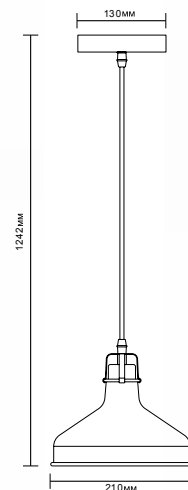

Модель	PL-425S C71	PL-425S C73	PL-425S C62	PL-425M C71	PL-425M C73	PL-425M C62
Напряжение питания	~230В, 50Гц					
Мощность	60Вт					
Тип лампы	Лампа накаливания «ЛОН» 60/А/Е27 (в комплект не входит)					
Температура эксплуатации	+1°..+40°С					
Длина провода	1 метр (регулируется)					
Степень защиты	IP20					
Класс электрозащиты	I					
Размер индивидуальной упаковки, мм	190 x 190 x 162			190 x 190 x 162		
Материал корпуса	Металл					
Штрих код	4895117880654	4895117880647	4895117880630	4895117880685	4895117880678	4895117880661
Кол-во во внешней коробке, шт.	12