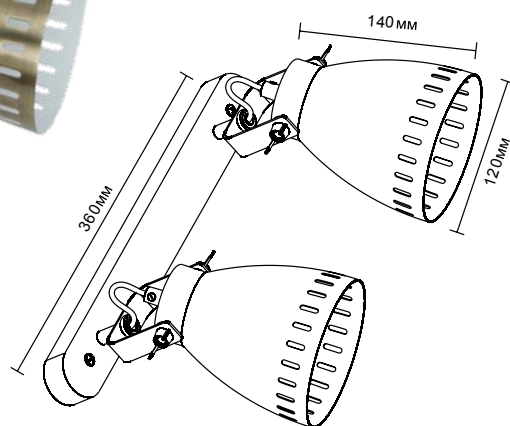

## Настенные светильники серии «New York»

13064 / WML-428-2 C01  
белый

13063 / WML-428-2 C08  
серый

13062 / WML-428-2 C02  
чёрный

13066 / WML-428-2 C30  
хром

13065 / WML-428-2 C59  
старинная медь

Модель	WML-428-2 C01	WML-428-2 C08	WML-428-2 C02	WML-428-2 C30	WML-428-2 C59
Напряжение питания	~230В, 50Гц				
Мощность	2 x 40Вт				
Тип лампы	Лампа накаливания «ЛОН» 40/А/Е27 (в комплект не входит)				
Температура эксплуатации	+1°..+40°С				
Длина провода	-				
Степень защиты	IP20				
Класс электрозащиты	I				
Размер индивидуальной упаковки, мм	415 x 195 x 170				
Материал корпуса	Металл				
Штрих код	4895117881040	4895117881033	4895117881026	4895117881064	4895117881057
Кол-во во внешней коробке, шт.	6				