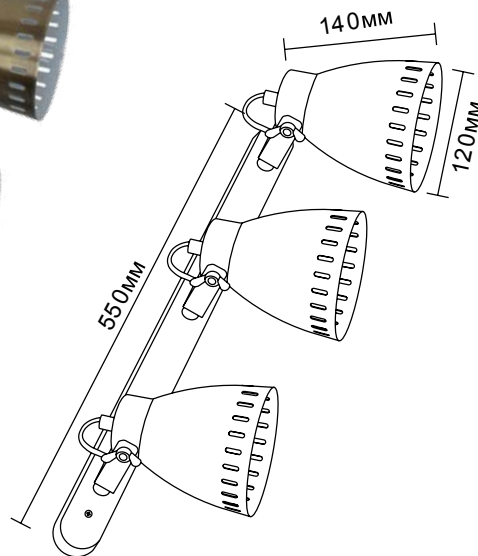

# Настенные светильники серии «New York»

13069 / WML-428-3 C01  
белый

13068 / WML-428-3 C08  
серый

13067 / WML-428-3 C02  
чёрный

13071 / WML-428-3 C30  
хром

13070 / WML-428-3 C59  
старинная медь

Модель	WML-428-3 C01	WML-428-3 C08	WML-428-3 C02	WML-428-3 C30	WML-428-3 C59
Напряжение питания	~230В, 50Гц				
Мощность	3 x 40Вт				
Тип лампы	Лампа накаливания «ЛОН» 40/А/Е27 (в комплект не входит)				
Температура эксплуатации	+1°..+40°С				
Длина провода	-				
Степень защиты	IP20				
Класс электрозащиты	I				
Размер индивидуальной упаковки, мм	550 x 195 x 170				
Материал корпуса	Металл				
Штрих код	4895117881095	4895117881088	4895117881071	4895117881118	4895117881101
Кол-во во внешней коробке, шт.	6				