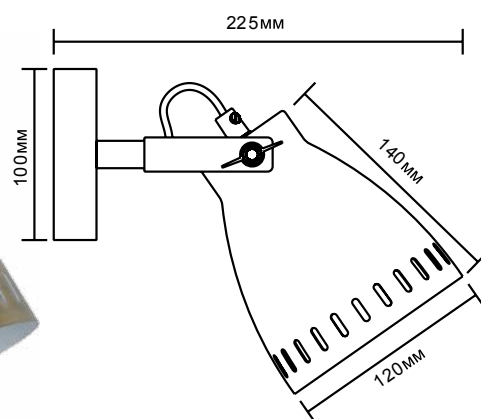

## Настенные светильники серии «New York»

13059 / WML-428-1 C01  
белый

13058 / WML-428-1 C08  
серый

13057 / WML-428-1 C02  
чёрный

13061 / WML-428-1 C30  
хром

13060 / WML-428-1 C59  
старинная медь

Модель	WML-428-1 C01	WML-428-1 C08	WML-428-1 C02	WML-428-1 C30	WML-428-1 C59
Напряжение питания	~230В, 50Гц				
Мощность	40Вт				
Тип лампы	Лампа накаливания «ЛОН» 40/А/Е27 (в комплект не входит)				
Температура эксплуатации	+1°..+40°С				
Длина провода	-				
Степень защиты	IP20				
Класс электрозащиты	I				
Размер индивидуальной упаковки, мм	225 x 120 x 170				
Материал корпуса	Металл				
Штрих код	4895117880999	4895117880982	4895117880975	4895117881019	4895117881002
Кол-во во внешней коробке, шт.	20				