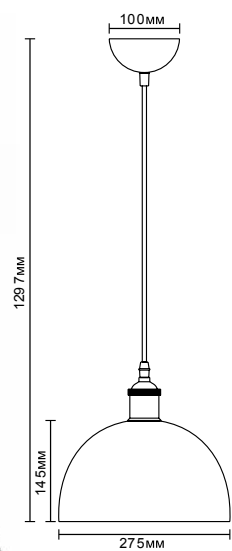

13095, 13417 / PL-600 C59  
старинная медь

Модель	PL-600 C69	PL-600 C68	PL-600 C67	PL-600 C30	PL-600 C59
Напряжение питания	~230В, 50Гц				
Мощность	40Вт				
Тип лампы	Лампа накаливания «ЛОН» 40/А/Е27 (в комплект не входит)				
Температура эксплуатации	+1°..+40°С				
Длина провода	1 метр (регулируется)				
Степень защиты	IP20				
Класс электрозащиты	I				
Размер индивидуальной упаковки, мм	202 x202 x 126				
Материал корпуса	Металл				
Штрих код	4895117881347	4895117881330	4895117881323	4895117881361	4895117881354
Кол-во во внешней коробке, шт.	20				

13098, 13420 / PL-601L C68  
серый + старинная медь

13097, 13419 / PL-601L C67  
чёрный + старинная медь

Модель	PL-601S C69	PL-601S C68	PL-601S C67	PL-601L C69	PL-601L C68	PL-601L C67
Напряжение питания	~230В, 50Гц					
Мощность	40Вт					
Тип лампы	Лампа накаливания «ЛОН» 40/А/Е27 (в комплект не входит)					
Температура эксплуатации	+1°..+40°С					
Длина провода	1 метр (регулируется)					
Степень защиты	IP20					
Класс электрозащиты	I					
Размер индивидуальной упаковки, мм	150 x 150 x 129			275 x 275 x 136		
Материал корпуса	Металл					
Штрих код	4895117881422	489511788141	4895117881408	489511788142	4895117881385	4895117881378
Кол-во во внешней коробке, шт.	12					