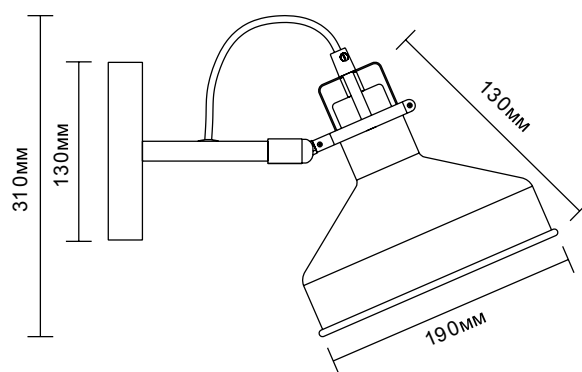

## Настенные светильники серии «Amsterdam»

13022 / WML-425 C71  
белый + хром

13021 / WML-425 C73  
серый + медь

13020 / WML-425 C62  
чёрный + медь

Модель	WML-425 C71	WML-425 C73	WML-425 C62
Напряжение питания	~230В, 50Гц		
Мощность	40Вт		
Тип лампы	Лампа накаливания «ЛОН» 40/А/Е27 (в комплект не входит)		
Температура эксплуатации	+1°..+40°С		
Длина провода	-		
Степень защиты	IP20		
Класс электрозащиты	I		
Размер индивидуальной упаковки, мм	335 x 190 x 210		
Материал корпуса	Металл		
Штрих код	4895117880623	4895117880616	4895117880609
Кол-во во внешней коробке, шт.	12		