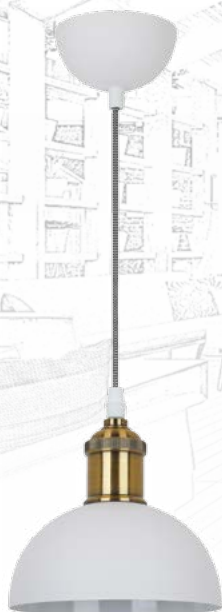

Подвесные светильники серии «Loft»

13102 / PL-601S C69
белый + старинная медь