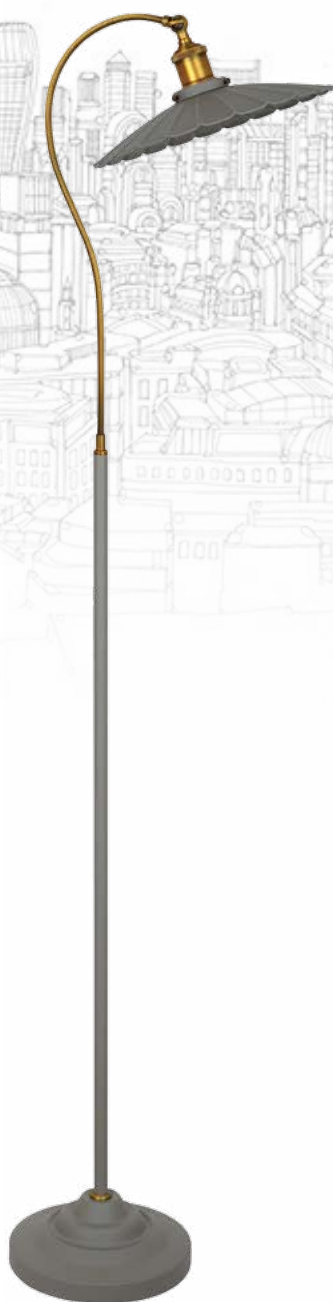

## Настольные светильники серии «Amsterdam»

13016 / KD-425 C71  
белый + хром

13015 / KD-425 C73  
серый + медь

13014 / KD-425 C62  
чёрный + медь

Модель	KD-425 C71	KD-425 C73	KD-425 C62
Напряжение питания	~230В, 50Гц		
Мощность	40Вт		
Тип лампы	Лампа накаливания «ЛОН» 40/А/Е27 (в комплект не входит)		
Температура эксплуатации	+1°..+40°С		
Длина провода	1,5 метра		
Степень защиты	IP20		
Класс электрозащиты	II		
Размер индивидуальной упаковки, мм	495 x 190 x 540		
Материал корпуса	Металл		
Штрих код	4895117880562	48951178680555	4895117880548
Кол-во во внешней коробке, шт.	1		

# Напольные светильники серии «Amsterdam»

6

13019 / KD-425F C71  
белый + хром

13018 / KD-425F C62  
чёрный + медь

13017 / KD-425F C73  
серый + медь

Модель	KD-425F C71	KD-425F C73	KD-425F C62
Напряжение питания	~230В, 50Гц		
Мощность	40Вт		
Тип лампы	Лампа накаливания «ЛОН» 40/А/Е27 (в комплект не входит)		
Температура эксплуатации	+1°..+40°С		
Длина провода	1,8 метра		
Степень защиты	IP20		
Класс электрозащиты	II		
Размер индивидуальной упаковки, мм	830 x 280 x 1520		
Материал корпуса	Металл		
Штрих код	4895117880593	4895117880586	4895117880579
Кол-во во внешней коробке, шт.	1		

## Напольные светильники серии «London»

13037 / KD-427F-1 C66  
белый + бронза

13036 / KD-427F-1 C65  
серый + бронза

13035 / KD-427F-1 C64  
чёрный + бронза

Модель	KD-427F-1 C66	KD-427F-1 C65	KD-427F-1 C64
Напряжение питания	~230В, 50Гц		
Мощность	60Вт		
Тип лампы	Лампа накаливания «ЛОН» 60/А/Е27 (в комплект не входит)		
Температура эксплуатации	+1°..+40°С		
Длина провода	1,8 метра		
Степень защиты	IP20		
Класс электрозащиты	II		
Размер индивидуальной упаковки, мм	420 x 305 x 1720		
Материал корпуса	Металл		
Штрих код	4895117880777	4895117880760	4895117880753
Кол-во во внешней коробке, шт.	1		