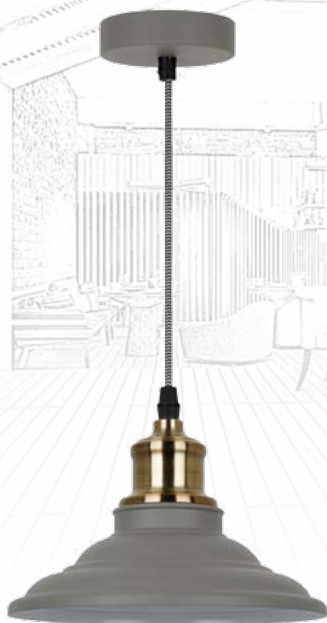

13415 / PL-600 C68
серый + старинная медь