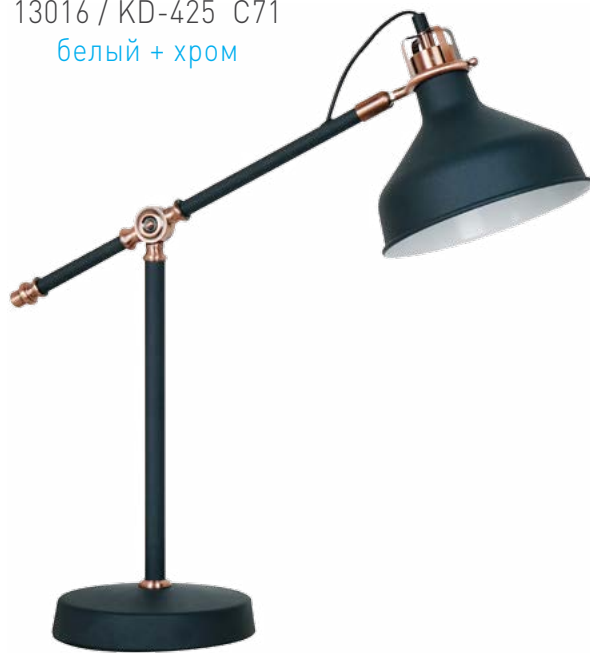

## Настольные светильники серии «Amsterdam»

13016 / KD-425 C71  
белый + хром

13015 / KD-425 C73  
серый + медь

13014 / KD-425 C62  
чёрный + медь

Модель	KD-425 C71	KD-425 C73	KD-425 C62
Напряжение питания	~230В, 50Гц		
Мощность	40Вт		
Тип лампы	Лампа накаливания «ЛОН» 40/А/Е27 (в комплект не входит)		
Температура эксплуатации	+1°..+40°С		
Длина провода	1,5 метра		
Степень защиты	IP20		
Класс электрозащиты	II		
Размер индивидуальной упаковки, мм	495 x 190 x 540		
Материал корпуса	Металл		
Штрих код	4895117880562	48951178680555	4895117880548
Кол-во во внешней коробке, шт.	1		

# Напольные светильники серии «Amsterdam»

6

13019 / KD-425F C71  
белый + хром

13018 / KD-425F C62  
чёрный + медь

13017 / KD-425F C73  
серый + медь

Модель	KD-425F C71	KD-425F C73	KD-425F C62
Напряжение питания	~230В, 50Гц		
Мощность	40Вт		
Тип лампы	Лампа накаливания «ЛОН» 40/А/Е27 (в комплект не входит)		
Температура эксплуатации	+1°..+40°С		
Длина провода	1,8 метра		
Степень защиты	IP20		
Класс электрозащиты	II		
Размер индивидуальной упаковки, мм	830 x 280 x 1520		
Материал корпуса	Металл		
Штрих код	4895117880593	4895117880586	4895117880579
Кол-во во внешней коробке, шт.	1		