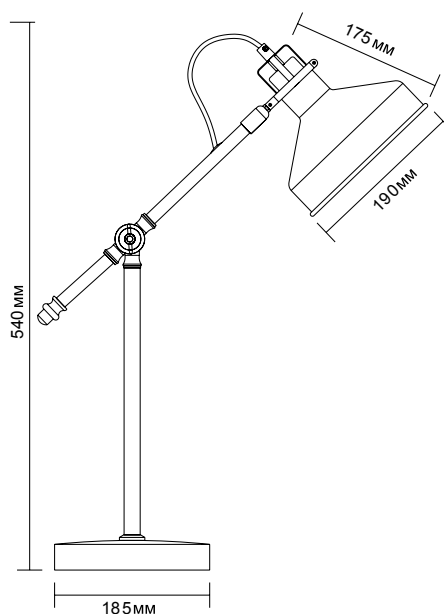

## Настольные светильники серии «Amsterdam»

13016 / KD-425 C71  
белый + хром

13015 / KD-425 C73  
серый + медь

13014 / KD-425 C62  
чёрный + медь

Модель	KD-425 C71	KD-425 C73	KD-425 C62
Напряжение питания	~230В, 50Гц		
Мощность	40Вт		
Тип лампы	Лампа накаливания «ЛОН» 40/А/Е27 (в комплект не входит)		
Температура эксплуатации	+1°..+40°С		
Длина провода	1,5 метра		
Степень защиты	IP20		
Класс электрозащиты	II		
Размер индивидуальной упаковки, мм	495 x 190 x 540		
Материал корпуса	Металл		
Штрих код	4895117880562	48951178680555	4895117880548
Кол-во во внешней коробке, шт.	1		

# Напольные светильники серии «Amsterdam»

6

13019 / KD-425F C71  
белый + хром

13018 / KD-425F C62  
чёрный + медь

13017 / KD-425F C73  
серый + медь

Модель	KD-425F C71	KD-425F C73	KD-425F C62
Напряжение питания	~230В, 50Гц		
Мощность	40Вт		
Тип лампы	Лампа накаливания «ЛОН» 40/А/Е27 (в комплект не входит)		
Температура эксплуатации	+1°..+40°С		
Длина провода	1,8 метра		
Степень защиты	IP20		
Класс электрозащиты	II		
Размер индивидуальной упаковки, мм	830 x 280 x 1520		
Материал корпуса	Металл		
Штрих код	4895117880593	4895117880586	4895117880579
Кол-во во внешней коробке, шт.	1		