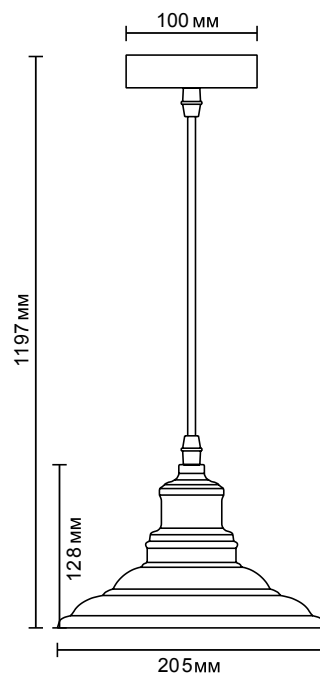

13095, 13417 / PL-600 C59  
старинная медь

Модель	PL-600 C69	PL-600 C68	PL-600 C67	PL-600 C30	PL-600 C59
Напряжение питания	~230В, 50Гц				
Мощность	40Вт				
Тип лампы	Лампа накаливания «ЛОН» 40/А/Е27 (в комплект не входит)				
Температура эксплуатации	+1°..+40°С				
Длина провода	1 метр (регулируется)				
Степень защиты	IP20				
Класс электрозащиты	I				
Размер индивидуальной упаковки, мм	202 x202 x 126				
Материал корпуса	Металл				
Штрих код	4895117881347	4895117881330	4895117881323	4895117881361	4895117881354
Кол-во во внешней коробке, шт.	20				