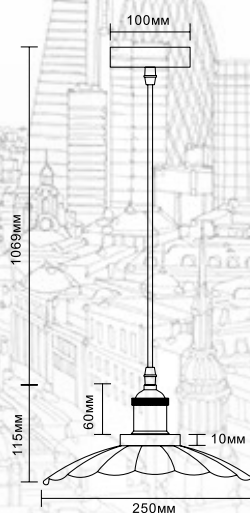

13046 / PL-427L C66
белый + бронза