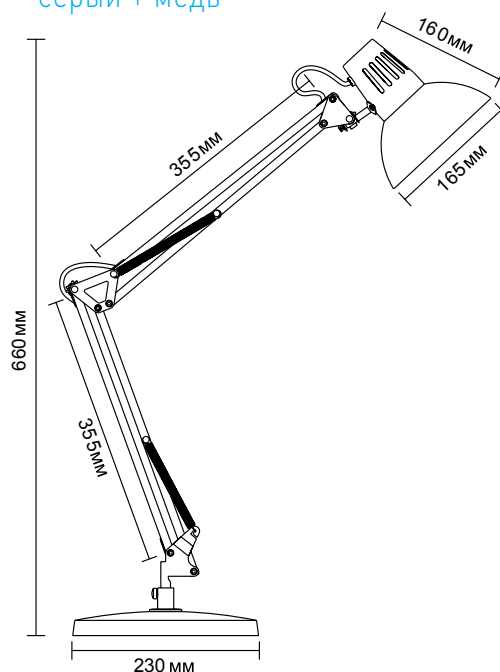

# Настольные светильники серии «Berlin»

13088 / KD-431A C71  
белый + хром

13087 / KD-431A C73  
серый + медь

13086 / KD-431A C62  
чёрный + медь

Модель	KD-431A C71	KD-431A C73	KD-431A C62
Напряжение питания	~230В, 50Гц		
Мощность	40Вт		
Тип лампы	Лампа накаливания «ЛОН» 40/А/Е27 (в комплект не входит)		
Температура эксплуатации	+1°..+40°С		
Длина провода	1,5 метра		
Степень защиты	IP20		
Класс электрозащиты	II		
Размер индивидуальной упаковки, мм	550 x 205 x 745		
Материал корпуса	Металл		
Штрих код	4895117881286	4895117881279	4895117881262
Кол-во во внешней коробке, шт.	1		