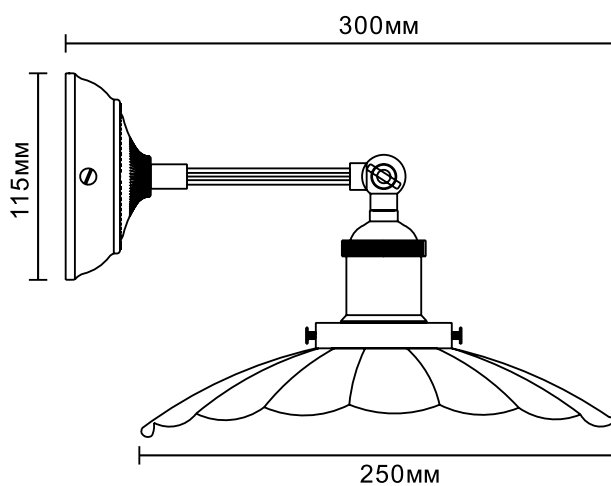

## Напольные светильники серии «London»

13037 / KD-427F-1 C66  
белый + бронза

13036 / KD-427F-1 C65  
серый + бронза

13035 / KD-427F-1 C64  
чёрный + бронза

Модель	KD-427F-1 C66	KD-427F-1 C65	KD-427F-1 C64
Напряжение питания	~230В, 50Гц		
Мощность	60Вт		
Тип лампы	Лампа накаливания «ЛОН» 60/А/Е27 (в комплект не входит)		
Температура эксплуатации	+1°..+40°С		
Длина провода	1,8 метра		
Степень защиты	IP20		
Класс электрозащиты	II		
Размер индивидуальной упаковки, мм	420 x 305 x 1720		
Материал корпуса	Металл		
Штрих код	4895117880777	4895117880760	4895117880753
Кол-во во внешней коробке, шт.	1		

## Настенные светильники серии «London»

13040 / WML-427 C66  
белый + бронза

13039 / WML-427 C65  
серый + бронза

13038 / WML-427 C64  
чёрный + бронза

Модель	WML-427 C66	WML-427 C65	WML-427 C64
Напряжение питания	~230В, 50Гц		
Мощность	60Вт		
Тип лампы	Лампа накаливания «ЛОН» 60/А/Е27 (в комплект не входит)		
Температура эксплуатации	+1°..+40°С		
Длина провода	-		
Степень защиты	IP20		
Класс электрозащиты	I		
Размер индивидуальной упаковки, мм	310 x 250 x 215		
Материал корпуса	Металл		
Штрих код	4895117880807	4895117880791	4895117880784
Кол-во во внешней коробке, шт.	10		