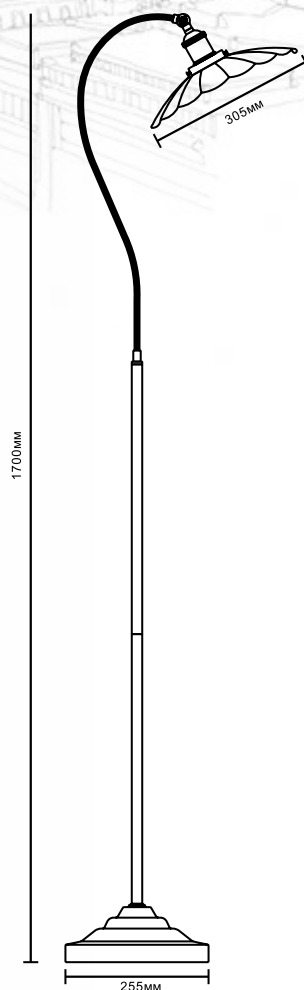

## Напольные светильники серии «London»

13037 / KD-427F-1 C66  
белый + бронза

13036 / KD-427F-1 C65  
серый + бронза

13035 / KD-427F-1 C64  
чёрный + бронза

Модель	KD-427F-1 C66	KD-427F-1 C65	KD-427F-1 C64
Напряжение питания	~230В, 50Гц		
Мощность	60Вт		
Тип лампы	Лампа накаливания «ЛОН» 60/А/Е27 (в комплект не входит)		
Температура эксплуатации	+1°..+40°С		
Длина провода	1,8 метра		
Степень защиты	IP20		
Класс электрозащиты	II		
Размер индивидуальной упаковки, мм	420 x 305 x 1720		
Материал корпуса	Металл		
Штрих код	4895117880777	4895117880760	4895117880753
Кол-во во внешней коробке, шт.	1		