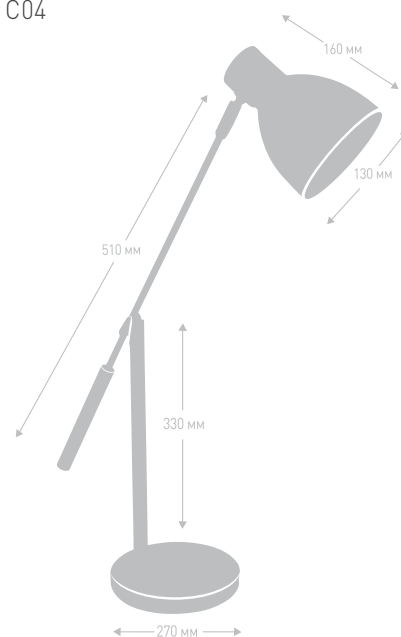

# Настольные светильники и торшеры серии «Loft»

12793 / KD-332 C01  
белый

12794 / KD-332 C02  
чёрный

12795 / KD-332 C04  
красный

1750 мм

12796 / KD-333 C01  
белый

• Дерево

12797 / KD-333 C02  
чёрный